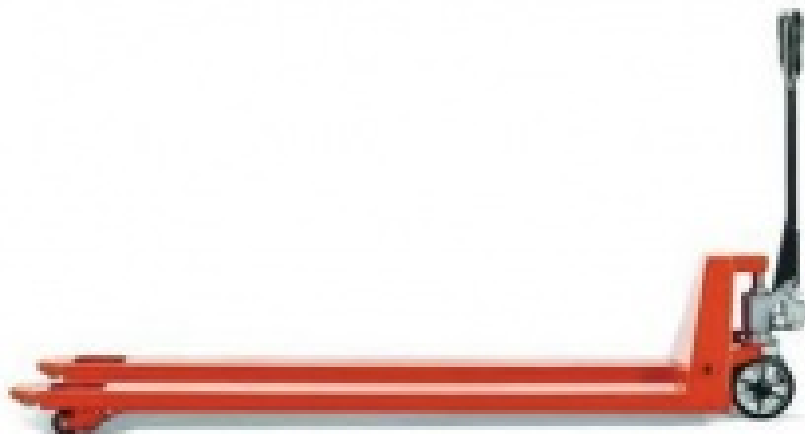

1131 Noblelift, šakių ilgis - 2000 mm, HPT-D25

Keliamoji galia, kg:

2000 kg

Kėlimo aukštis, mm:

200 mm

[Daugiau](#)